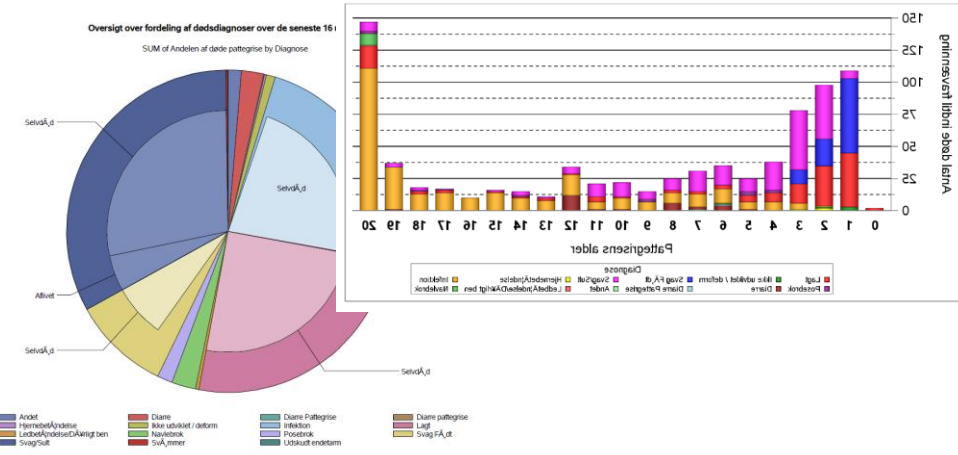

soholdersere