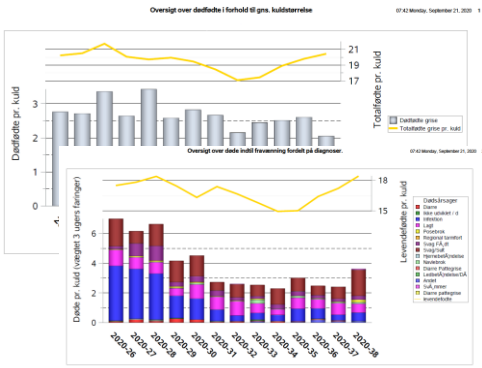

Prototypeudvikling tages ud fra Agrosoft og Cloudfarms

	Andet	Diagnose	Hjemstøvsdiagnose
amount	amount	amount	amount
Sum	Sum	Sum	Sum
Dato			
23AUG20		2	
24AUG20			
25AUG20			
26AUG20		2	
27AUG20			
28AUG20	2		
29AUG20			
30AUG20			
31AUG20			
01SEP20			
02SEP20			
03SEP20			
04SEP20			
05SEP20			
06SEP20			
07SEP20			
08SEP20			
09SEP20			
10SEP20			
11SEP20			

24AUG20	11,00	157,00	0,00	20,00
25AUG20	3,00	35,00	0,00	3,00
26AUG20	1,00	4,00	0,00	0,00
27AUG20	4,00	48,00	0,00	12,00
28AUG20	5,00	81,00	0,00	11,00
29AUG20	12,00	191,00	0,00	40,00
30AUG20	12,00	204,00	0,00	31,00
31AUG20	10,00	136,00	0,00	26,00
01SEP20	5,00	70,00	0,00	18,00
02SEP20	2,00	37,00	0,00	3,00
03SEP20	1,00	18,00	0,00	1,00
04SEP20	6,00	102,00	0,00	13,00
05SEP20	13,00	233,00	0,00	40,00
06SEP20	16,00	273,00	0,00	32,00
07SEP20	6,00	99,00	0,00	7,00
08SEP20	3,00	51,00	0,00	11,00
09SEP20	1,00	20,00	0,00	1,00
10SEP20	2,00	32,00	0,00	9,00
11SEP20	5,00	83,00	0,00	19,00

(Continued)